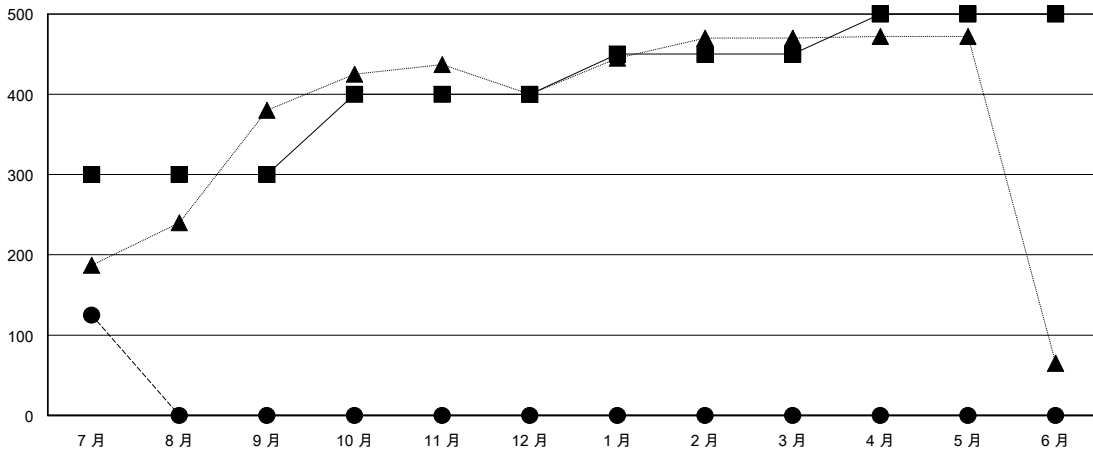

# MONTHLY MEMBERSHIP PROGRESS REPORT

District 300C 1

Results as of: 7/31/2024

GMT:

地點 REP OF CHINA

GMT憲章區

分會			
成果 2024-2025			
季	新分會目標	新會	會員流失的分會
7月/8月/9月	4	1	0
10月/11月/12月	0	0	0
1月/2月/3月	0	0	0
4月/5月/6月	0	0	0

位會員@每位須繳			
成果 2024-2025			
季	會員淨增長目標	實際會員增長數	實際退會會員 (包括轉會)
7月/8月/9月	300	142	0
10月/11月/12月	100	0	0
1月/2月/3月	50	0	0
4月/5月/6月	50	0	0

目標與實際新會累積

目標和實際會員累積

已取消的分會: 0	0 CLUBS OF 0 增添1位或以上的新會員	性別分佈
放棄的會員	<a href="#">點擊這裡取得彙計會員數據</a>	男 0 (0.00%)
		女 0 (0.00%)
		總計家庭單位會員數 0
		支付減半會費的家庭會員 0
過世 0		
分會已取消 0		
其他 0		
總計 0		