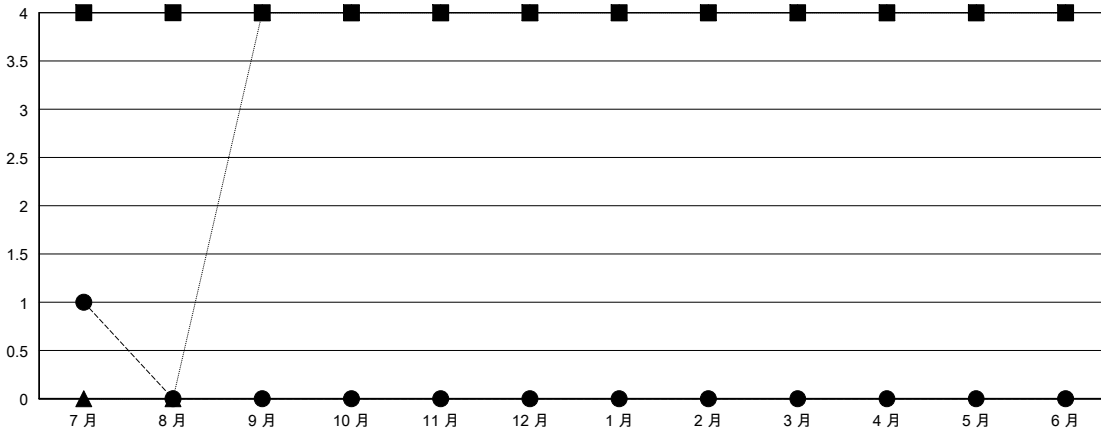

# MONTHLY MEMBERSHIP PROGRESS REPORT

District 300C 1

Results as of: 7/31/2024

GMT:

地點 REP OF CHINA

GMT憲章區

分會			
成果 2024-2025			
季	新分會目標	新會	會員流失的分會
7月/8月/9月	4	1	0
10月/11月/12月	0	0	0
1月/2月/3月	0	0	0
4月/5月/6月	0	0	0

位會員@每位須繳			
成果 2024-2025			
季	會員淨增長目標	實際會員增長數	實際退會會員 (包括轉會)
7月/8月/9月	300	142	0
10月/11月/12月	100	0	0
1月/2月/3月	50	0	0
4月/5月/6月	50	0	0

目標與實際新會累積

目標和實際會員累積

已取消的分會: 0	0 CLUBS OF 0 增添1位或以上的新會員	性別分佈
放棄的會員	<a href="#">點擊這裡取得彙計會員數據</a>	男 0 (0.00%)
		女 0 (0.00%)
		總計家庭單位會員數 0
		支付減半會費的家庭會員 0
過世 0		
分會已取消 0		
其他 0		
總計 0		